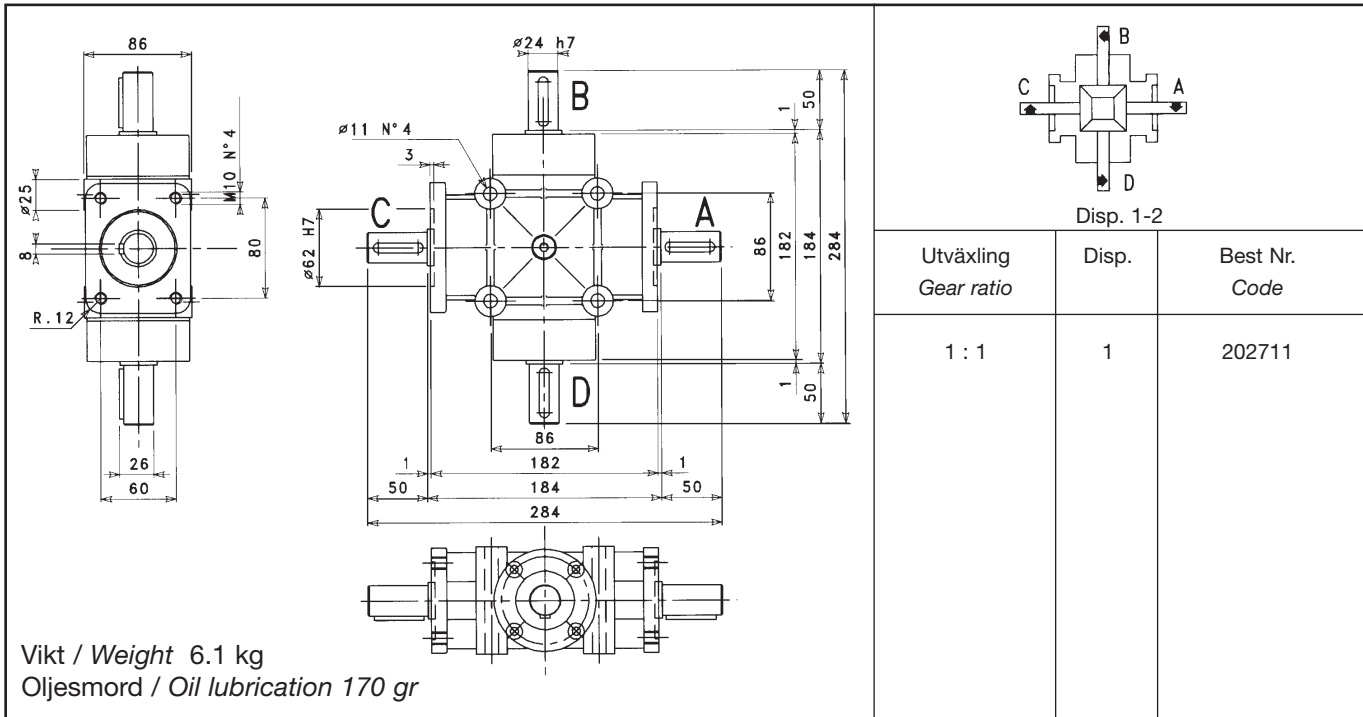

VINKELVÄXLAR

ANGULAR TRANSMISSION UNITS

Typ / Type 2027

4-vägs vinkelväxel med delade axlar
4-way "independent shaft" angular transmission unit

Rekommenderade smörjolja Alternative recommended lubricants

TOTAL	ESSO	BP	IP	MOBIL
TM 80W/90	GEAR OIL GX 80W/90	HYPOGEAR 80W/90 EP	PONTIAX HD 80W/90	MOBILUBE HD 80W/90
CARTER EP 150	SPARTAM EP 150	GRXP 150	MELLANA 150	MOBILGEAR 629