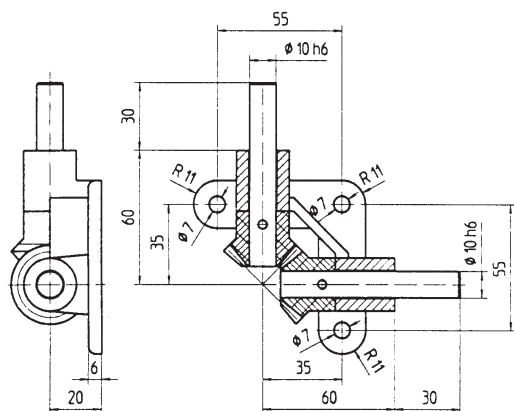

PV 20

Vikt/Weight (kg): 0,2