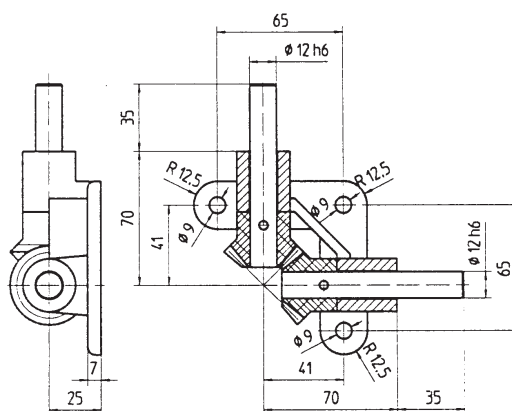

PV 25

Vikt/Weight (kg): 0,35