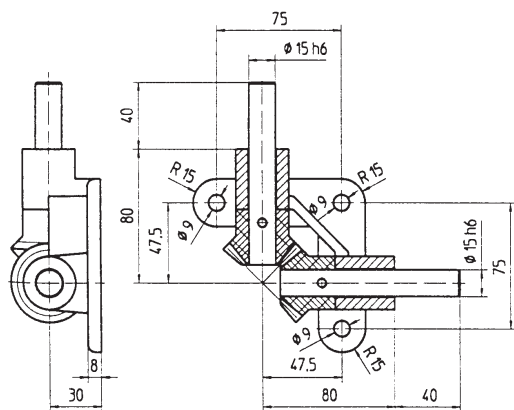

PV 30

Vikt/Weight (kg): 0,6