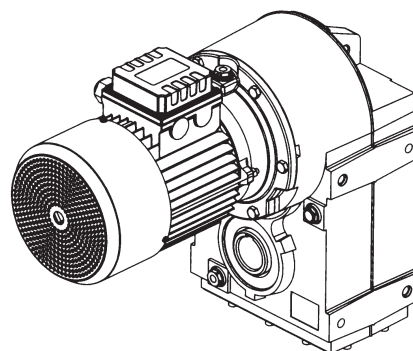

MOTOVARIOS ÖVRIGA PROGRAM

MOTOVARIOS OTHER PROGRAMS

Kuggväxelmotorer

Helical gear motors

0.12 - 30 kW

Koniska vinkelkuggväxelmotorer

Helical bevel gear motors

0.12 - 45 kW

Tappväxelmotorer

Shaft mounted gear motors

0.12 - 22 kW

Variatorer

Variators

0.15 - 9.2 kW