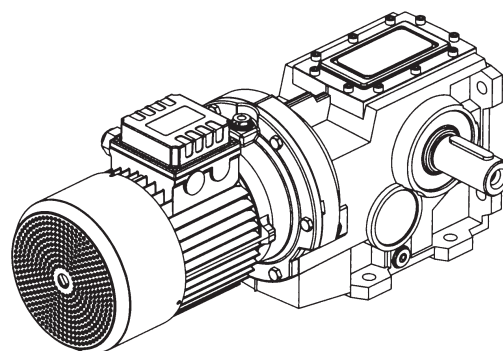

MOTOVARIOS ÖVRIGA PROGRAM

MOTOVARIOS OTHER PROGRAMS

Kuggväxelmotorer

Helical gear motors

0.12 - 30 kW

Koniska vinkelkuggväxelmotorer

Helical bevel gear motors

0.12 - 45 kW

Tappväxelmotorer

Shaft mounted gear motors

0.12 - 22 kW

Variatorer

Variators

0.15 - 9.2 kW