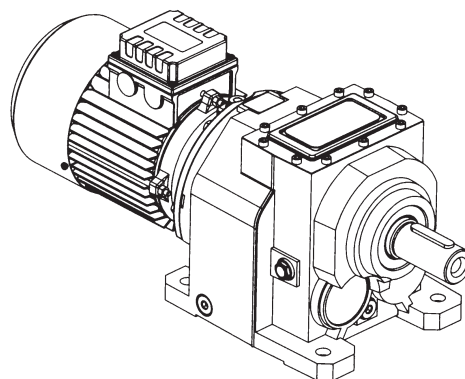

MOTOVARIOS ÖVRIGA PROGRAM

MOTOVARIOS OTHER PROGRAMS

Kuggväxelmotorer

Helical gear motors

0.12 - 30 kW