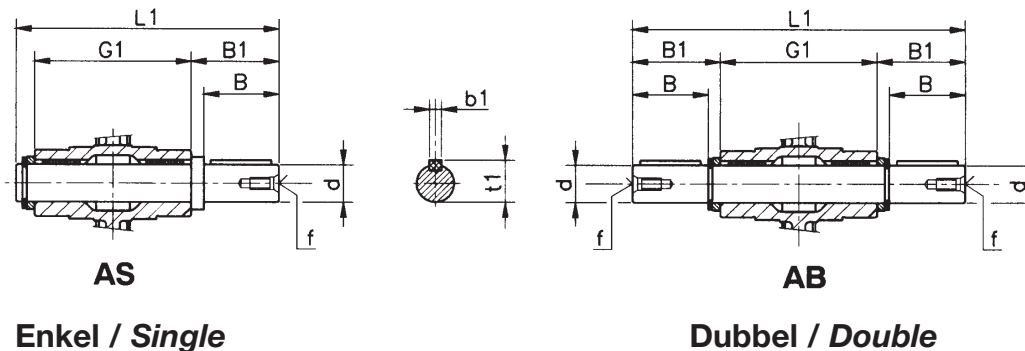

SNÄCKVÄXLAR

WORM GEAR UNITS

Utgående axlar

Low speed shafts

Storlek / Size	d	B	B1	G1	L	L1	f	b1	t1
025	11 g6 (9)	23 (25)	25.5 (30)	50	81 (85.5)	101	-	4 (3)	12.5 (10.2)
030	14 g6	30	32.5	63	102	128	M6	5	16
040	18 h6	40	43.0	78	128	164	M6	6	20.5
050	25 h6	50	53.5	92	153	199	M10	8	28
063	25 h6	50	53.5	112	173	219	M10	8	28
075	28 h6	60	63.5	120	192	247	M10	8	31
090	35 h6	80	84.5	140	234	309	M12	10	38
110	42 h6	80	84.5	155	249	324	M16	12	45
130	45 h6	80	85.0	170	265	340	M16	14	48.5
150	50 h6	82	87.0	200	297	374	M16	14	53.5

() Endast på förfrågan

() Only on request

Skyddslock

Cover

Storlek / Size	N2
040	50
050	58
063	69
075	74
090	86
110	94
130	102
150	113