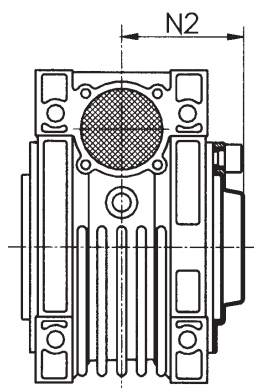

SNÄCKVÄXLAR

WORM GEAR UNITS

Utgående axlar

Low speed shafts

Storlek / Size	d	B	B1	G1	L	L1	f	b1	t1
025	11 g6 (9)	23 (25)	25.5 (30)	50	81 (85.5)	101	-	4 (3)	12.5 (10.2)
030	14 g6	30	32.5	63	102	128	M6	5	16
040	18 h6	40	43.0	78	128	164	M6	6	20.5
050	25 h6	50	53.5	92	153	199	M10	8	28
063	25 h6	50	53.5	112	173	219	M10	8	28
075	28 h6	60	63.5	120	192	247	M10	8	31
090	35 h6	80	84.5	140	234	309	M12	10	38
110	42 h6	80	84.5	155	249	324	M16	12	45
130	45 h6	80	85.0	170	265	340	M16	14	48.5
150	50 h6	82	87.0	200	297	374	M16	14	53.5

() Endast på förfrågan

() Only on request

Skyddslock

Cover

Storlek / Size	N2
040	50
050	58
063	69
075	74
090	86
110	94
130	102
150	113