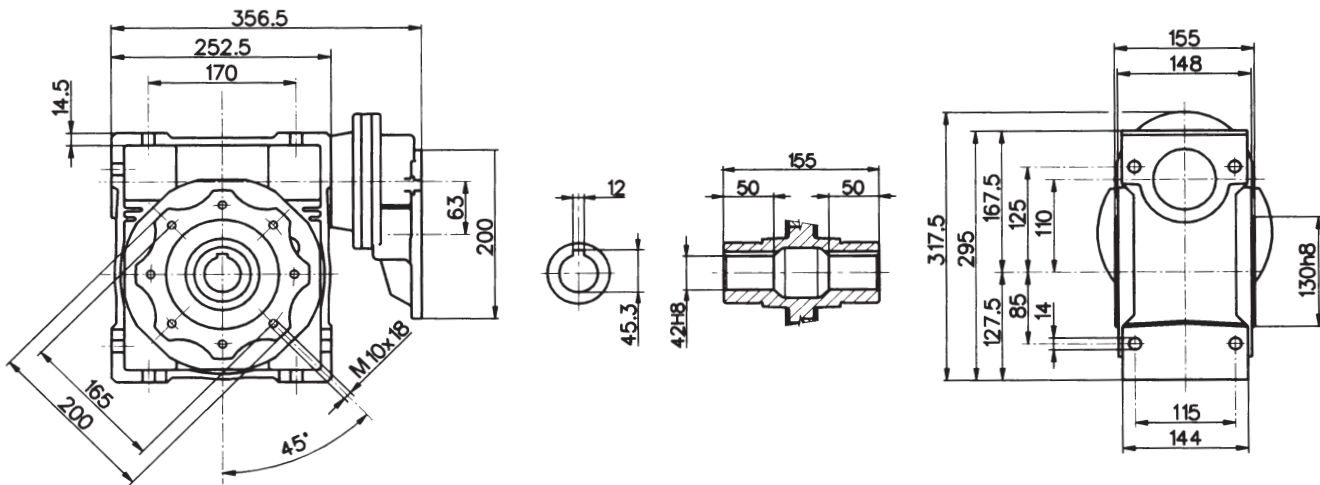

SNÄCKVÄXLAR

WORM GEAR UNITS

Måttskiss

Dimensions

PC 080 - NMRV 110 / PC 090 - NMRV 110

PC 080 - NMRV 130 / PC 090 - NMRV 130