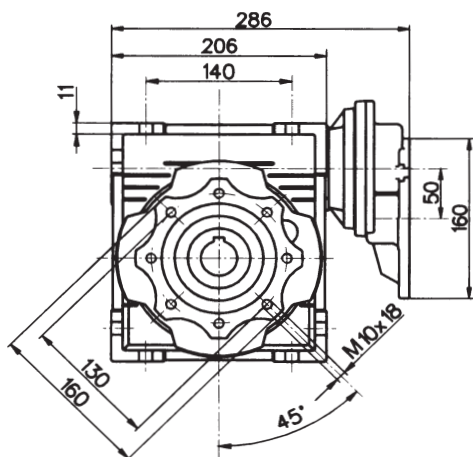

SNÄCKVÄXLAR

WORM GEAR UNITS

Måttskiss

Dimensions

PC 071 - NMRV 090

PC 080 - NMRV 075

PC 080 - NMRV 090