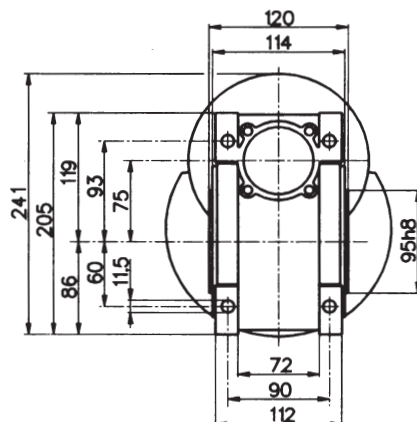

SNÄCKVÄXLAR

WORM GEAR UNITS

Måttskiss

Dimensions

PC 071 - NMRV 090

PC 080 - NMRV 075

PC 080 - NMRV 090