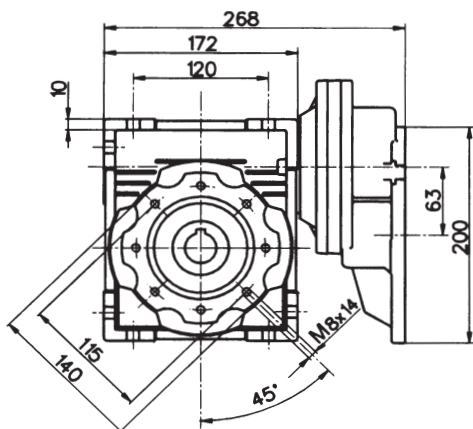

SNÄCKVÄXLAR

WORM GEAR UNITS

Måttskiss

Dimensions

PC 071 - NMRV 090

PC 080 - NMRV 075

PC 080 - NMRV 090