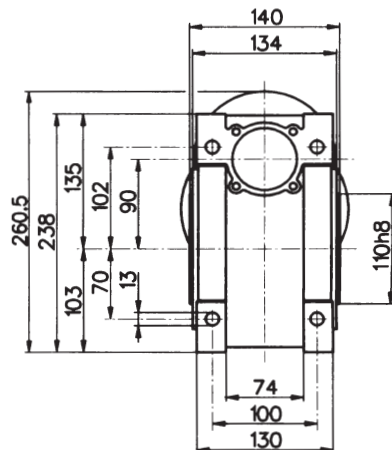

SNÄCKVÄXLAR

WORM GEAR UNITS

Måttskiss

Dimensions

PC 071 - NMRV 090

PC 080 - NMRV 075

PC 080 - NMRV 090