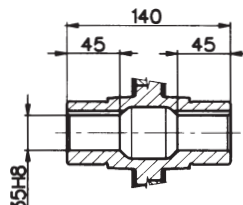

SNÄCKVÄXLAR

WORM GEAR UNITS

Måttskiss

Dimensions

PC 071 - NMRV 090

PC 080 - NMRV 075

PC 080 - NMRV 090