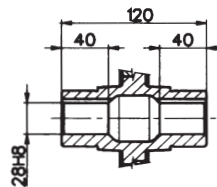

SNÄCKVÄXLAR

WORM GEAR UNITS

Måttskiss

Dimensions

PC 071 - NMRV 090

PC 080 - NMRV 075

PC 080 - NMRV 090