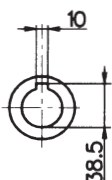

SNÄCKVÄXLAR

WORM GEAR UNITS

Måttskiss

Dimensions

PC 071 - NMRV 090

PC 080 - NMRV 075

PC 080 - NMRV 090