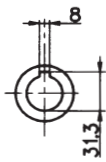

SNÄCKVÄXLAR

WORM GEAR UNITS

Måttskiss

Dimensions

PC 071 - NMRV 090

PC 080 - NMRV 075

PC 080 - NMRV 090