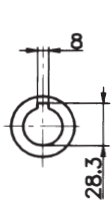

SNÄCKVÄXLAR

WORM GEAR UNITS

Måttskiss

Dimensions

PC 071 - NMRV 050

PC 071 - NMRV 063

PC 071 - NMRV 075