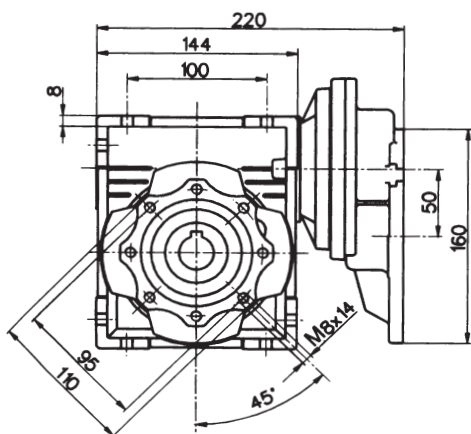

SNÄCKVÄXLAR

WORM GEAR UNITS

Måttskiss

Dimensions

PC 071 - NMRV 050

PC 071 - NMRV 063

PC 071 - NMRV 075