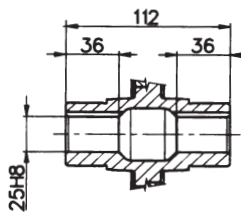

SNÄCKVÄXLAR

WORM GEAR UNITS

Måttskiss

Dimensions

PC 071 - NMRV 050

PC 071 - NMRV 063

PC 071 - NMRV 075