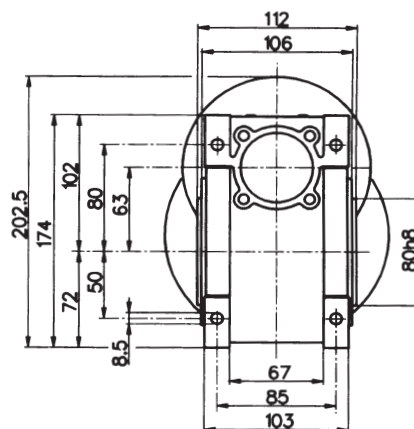

SNÄCKVÄXLAR

WORM GEAR UNITS

Måttskiss

Dimensions

PC 071 - NMRV 050

PC 071 - NMRV 063

PC 071 - NMRV 075