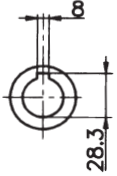

SNÄCKVÄXLAR

WORM GEAR UNITS

Måttskiss

Dimensions

PC 071 - NMRV 050

PC 071 - NMRV 063

PC 071 - NMRV 075