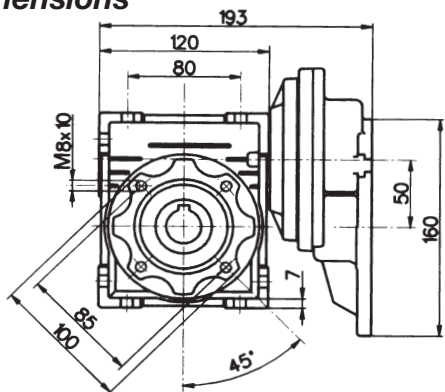

SNÄCKVÄXLAR

WORM GEAR UNITS

Måttskiss

Dimensions

PC 071 - NMRV 050

PC 071 - NMRV 063

PC 071 - NMRV 075