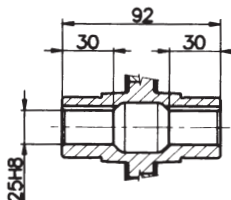

SNÄCKVÄXLAR

WORM GEAR UNITS

Måttskiss

Dimensions

PC 071 - NMRV 050

PC 071 - NMRV 063

PC 071 - NMRV 075