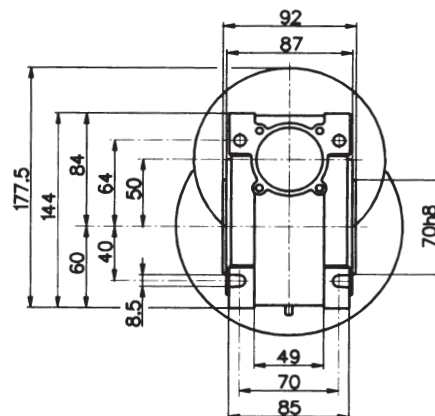

SNÄCKVÄXLAR

WORM GEAR UNITS

Måttskiss

Dimensions

PC 071 - NMRV 050

PC 071 - NMRV 063

PC 071 - NMRV 075