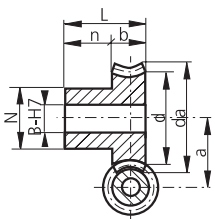

Material: Brons CuSn12Pb

* Ensidigt nav

Material: Brons CuSn12Pb

* One-sided hub

På förfrågan

1 ingång modul 3.0-6.0

2 ingångar vänster modul 0.5-6.0

On request