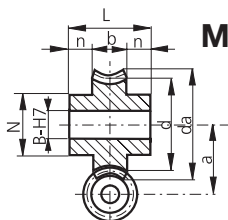

Material: Brons CuSn12Pb

* Ensidigt nav

Material: Brons CuSn12Pb

* One-sided hub

På förfrågan

1 ingång modul 3.0-6.0

2 ingångar vänster modul 0.5-6.0

On request