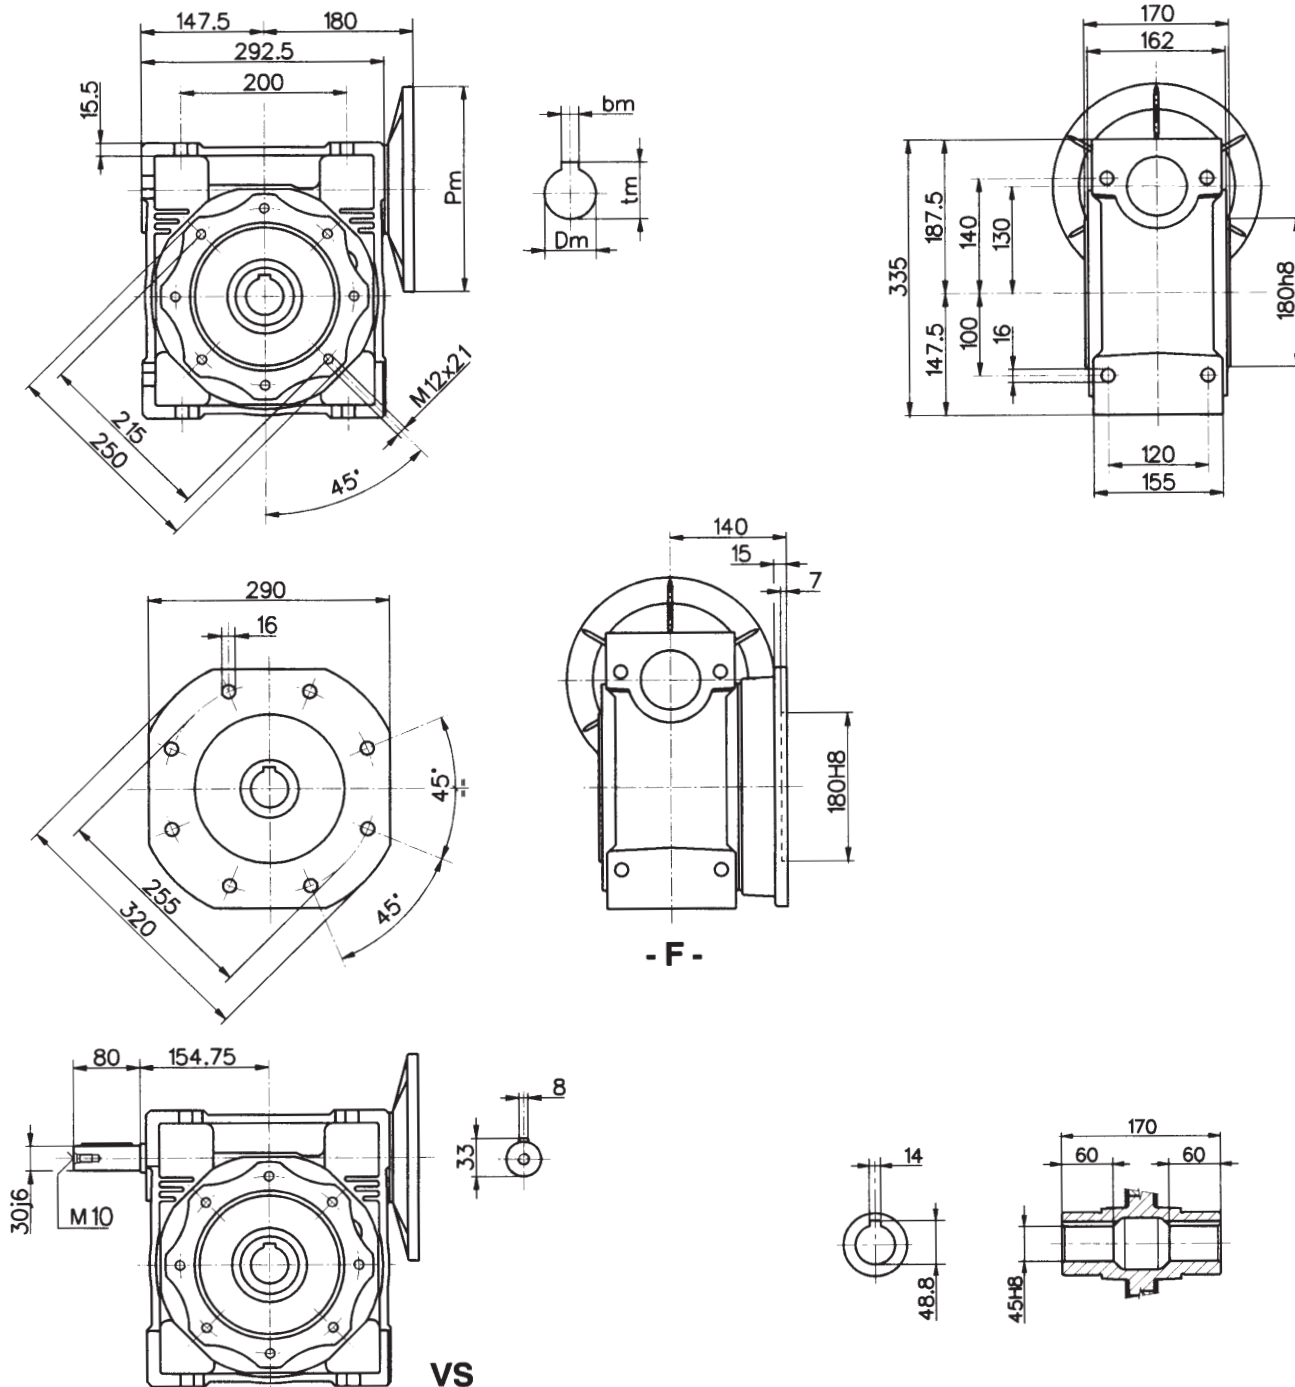

Måttskiss

NMRV 130

Dimensions

Vikt utan motor \approx 48.0 kg
Weight without motor \approx 48.0 kg

För anslutning Fläns - motor (mått P_m , D_m , b_m , t_m) se sidan 68.
For the dimensions concerning the motor connection area (P_m , D_m , b_m , t_m) please refer to the table shown at page 68.