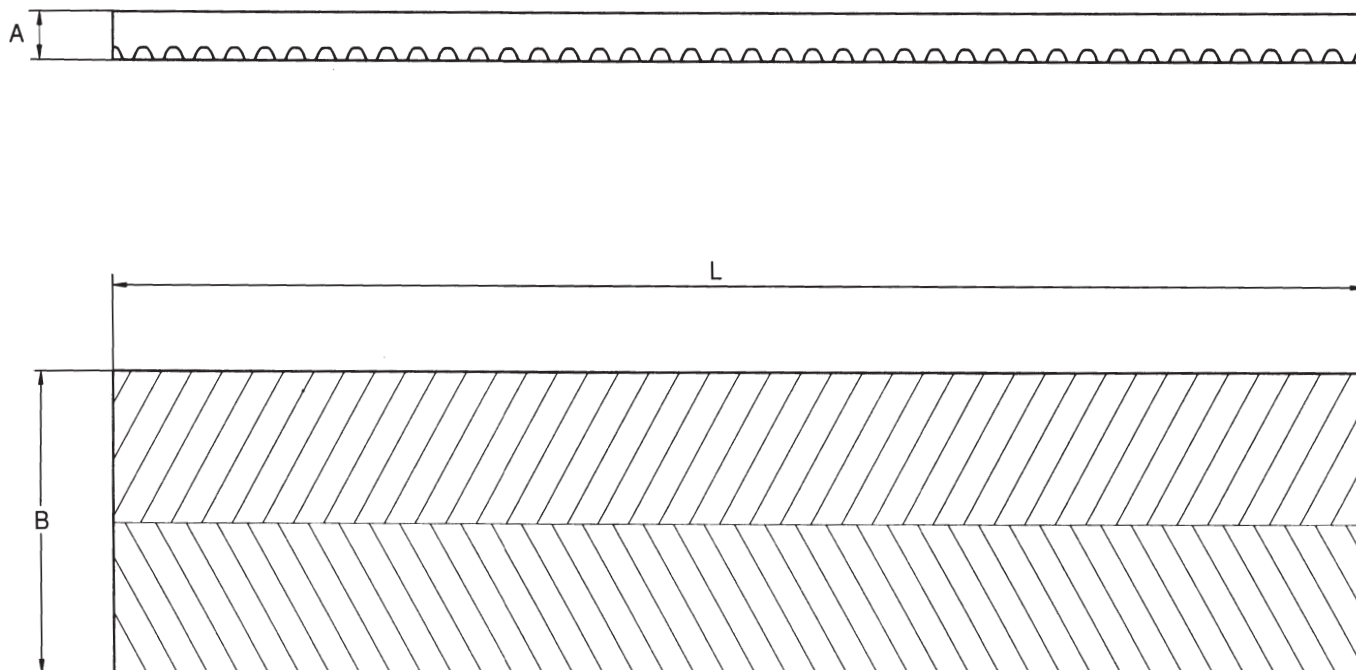

FÄSTPLATTA FÖR EAGLE Pd 8 OCH 14 MM

CLAMPING PLATES FOR EAGLE Pd 8 AND 14 MM

Fästplatta / Clamping plate

Rem Belt	Dimensioner / Dimensions			Material Material
	A (mm)	B (mm)	L (mm)	
Eagle Pd Y 8 PU 16	10	75	120	Aluminium
Eagle Pd M 8 PU 25	10	75	120	Aluminium
Eagle Pd W 8 PU 32	10	75	120	Aluminium
Eagle Pd L 8 PU 50	10	75	120	Aluminium
Eagle Pd B 14 PU 35	15	130	200	Aluminium
Eagle Pd A 14 PU 52.5	15	130	200	Aluminium
Eagle Pd O 14 PU 70	15	130	200	Aluminium
Eagle Pd R 14 PU 105	15	130	200	Aluminium