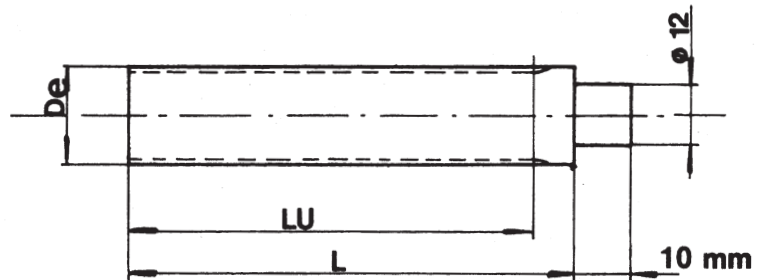

KUGGREMSSTÄNGER PROFIL AT

TOOTHED BARS PROFILE AT

Material: Aluminium
Material: Aluminium

AT5

Best Nr. Code	Tandantal No. of teeth	De	Lu	L
AT5-12	12	17.85	125	140
AT5-13	13	19.45	125	140
AT5-14	14	21.05	132	140
AT5-15	15	22.65	132	140
AT5-16	16	24.20	140	140
AT5-17	17	25.80	140	140
AT5-18	18	27.40	140	140
AT5-19	19	29.00	140	140
AT5-20	20	30.60	160	160
AT5-21	21	32.30	160	160
AT5-22	22	33.85	160	160
AT5-23	23	35.45	160	160
AT5-24	24	37.00	160	160
AT5-25	25	38.60	160	160
AT5-26	26	40.20	160	160
AT5-27	27	41.80	160	160
AT5-28	28	43.35	160	160
AT5-29	29	44.95	160	160
AT5-30	30	46.55	160	160
AT5-31	31	48.15	160	160
AT5-32	32	49.70	160	160
AT5-33	33	51.30	160	160
AT5-34	34	52.85	160	160
AT5-35	35	54.45	160	160
AT5-36	36	56.05	160	160
AT5-38	38	59.25	160	160
AT5-40	40	62.45	160	160
AT5-42	42	65.60	160	160
AT5-44	44	68.80	160	160
AT5-45	45	70.40	160	160
AT5-46	46	72.00	160	160
AT5-48	48	75.15	160	160
AT5-50	50	78.35	160	160
AT5-52	52	81.55	160	160
AT5-54	54	84.70	160	160
AT5-55	55	86.30	160	160
AT5-56	56	87.90	160	160
AT5-58	58	91.10	160	160
AT5-60	60	94.25	160	160
AT5-62	62	97.45	160	160
AT5-64	64	100.65	160	160
AT5-65	65	102.25	160	160
AT5-70	70	110.20	160	160
AT5-72	72	113.25	160	160