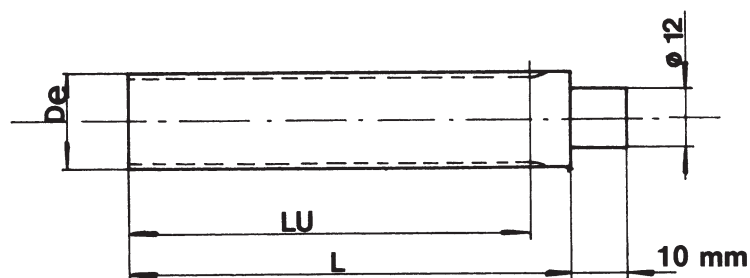

KUGGREMSSTÄNGER PROFIL T

TOOTHED BARS PROFILE T

Material: Aluminium

Material: Aluminium

T2.5

Best. Nr. Code	Tandantal No. of teeth	De	LU	L
T2.5-10	10	7.42	50	75
T2.5-12	12	9.00	50	75
T2.5-13	13	9.80	50	75
T2.5-14	14	10.60	50	75
T2.5-15	15	11.40	50	75
T2.5-16	16	12.20	50	75
T2.5-17	17	13.00	50	75
T2.5-18	18	13.80	50	75
T2.5-19	19	14.60	90	120
T2.5-20	20	15.40	90	120
T2.5-21	21	16.20	90	120
T2.5-22	22	17.00	125	140
T2.5-24	24	18.55	125	140
T2.5-26	26	20.15	125	140
T2.5-27	27	20.95	125	140
T2.5-28	28	21.75	125	140
T2.5-29	29	22.55	125	140
T2.5-30	30	23.35	125	140
T2.5-32	32	24.95	125	140
T2.5-34	34	26.55	125	140
T2.5-35	35	27.35	132	140
T2.5-36	36	28.10	132	140
T2.5-38	38	29.70	132	140
T2.5-40	40	31.30	132	140
T2.5-42	42	32.90	140	140
T2.5-44	44	34.50	140	140
T2.5-45	45	35.30	140	140
T2.5-48	48	37.70	140	140
T2.5-50	50	39.29	160	160
T2.5-60	60	47.25	160	160
T2.5-65	65	51.20	160	160
T2.5-70	70	55.20	160	160
T2.5-72	72	56.80	160	160
T2.5-90	90	71.12	160	160
T2.5-100	100	79.08	160	160

T10

Best. Nr. Code	Tandantal No. of teeth	De	LU	L
T10-10	10	29.98	140	140
T10-11	11	33.16	140	140
T10-12	12	36.35	140	140
T10-13	13	39.50	140	140
T10-14	14	42.70	160	160
T10-15	15	45.90	160	160
T10-16	16	49.05	160	160
T10-17	17	52.25	160	160
T10-18	18	55.45	160	160
T10-19	19	58.60	160	160
T10-20	20	61.60	160	160
T10-21	21	65.00	160	160
T10-22	22	68.15	160	160
T10-23	23	71.35	160	160
T10-24	24	74.55	160	160
T10-26	26	80.90	160	160
T10-28	28	87.25	160	160
T10-30	30	93.65	160	160
T10-32	32	100.00	160	160
T10-34	34	106.40	160	160
T10-36	36	112.75	160	160
T10-38	38	119.10	160	160
T10-40	40	125.45	160	160
T10-45	45	141.40	160	160
T10-48	48	150.95	160	160
T10-60	60	189.10	160	160
T10-72	72	227.29	160	160